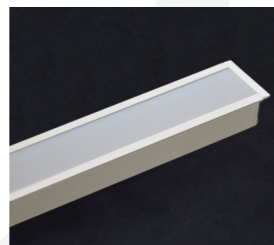

SP042

máx: 3.000mm