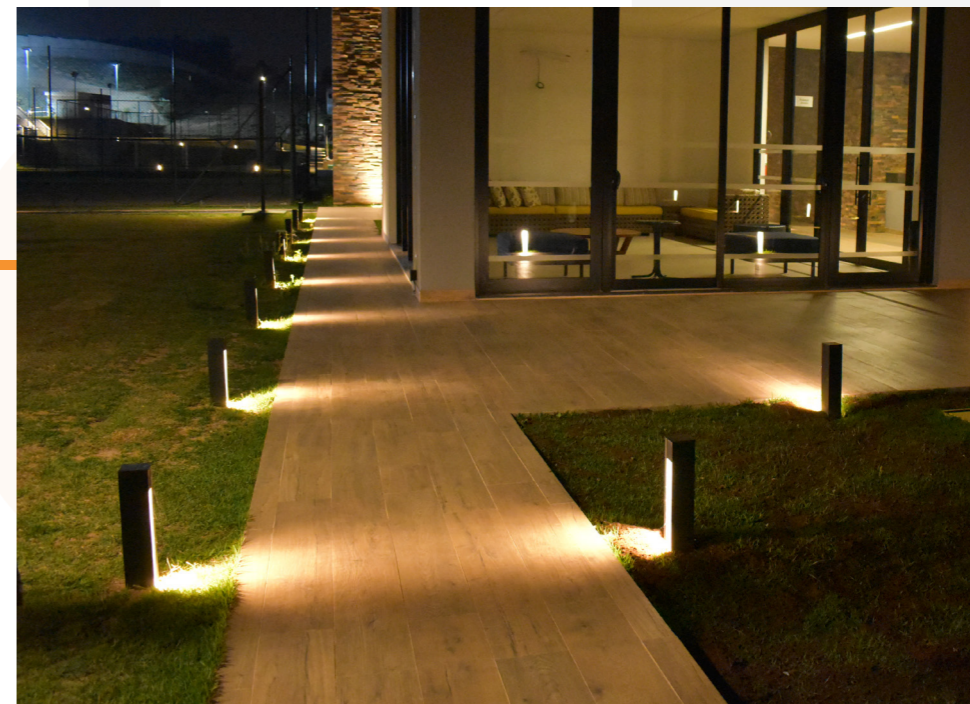

1x MLED 7W  
450LM  
3000K  
IP54

↑ ↓ ← →  
240 110x110

**BS017**

1x MR16 5,5W  
525LM  
2700K  
IP54

↑ ↓ ← →  
420 80 90

Acabamentos

\*medidas em milímetros

Luminárias em alumínio injetado