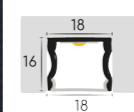

máx: 3.000mm

**SP008**

máx: 3.000mm

**SP005**

máx: 3.000mm

**SP035**

máx: 3.000mm

Disponíveis com as seguintes fitas LED: