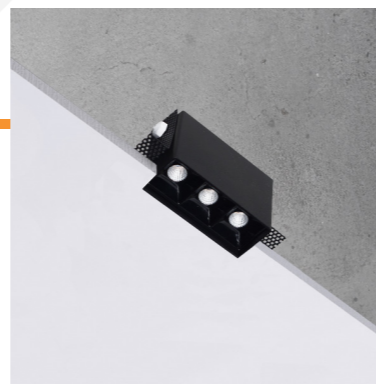

EC117M

MLED 8W
720lm
34°/48°
3000K-2700K

Acabamentos