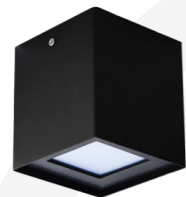

plafons de sobrepor

TS041

1x MR16 5,5W
525LM
2700K
IP20

↓ →
80 80x80