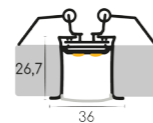

### EA099

1x PAR20 5,5W  
525lm  
2700K  
25°

↑ ↓  
150 Ø102

**SP020**

máx: 3.000mm

**SP036**

máx: 3.000mm

**SP042**