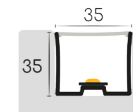

máx: 3.000mm

**SP008**

máx: 3.000mm

**SP005**

máx: 3.000mm

**SP035**

máx: 3.000mm

Disponíveis com as seguintes fitas LED: