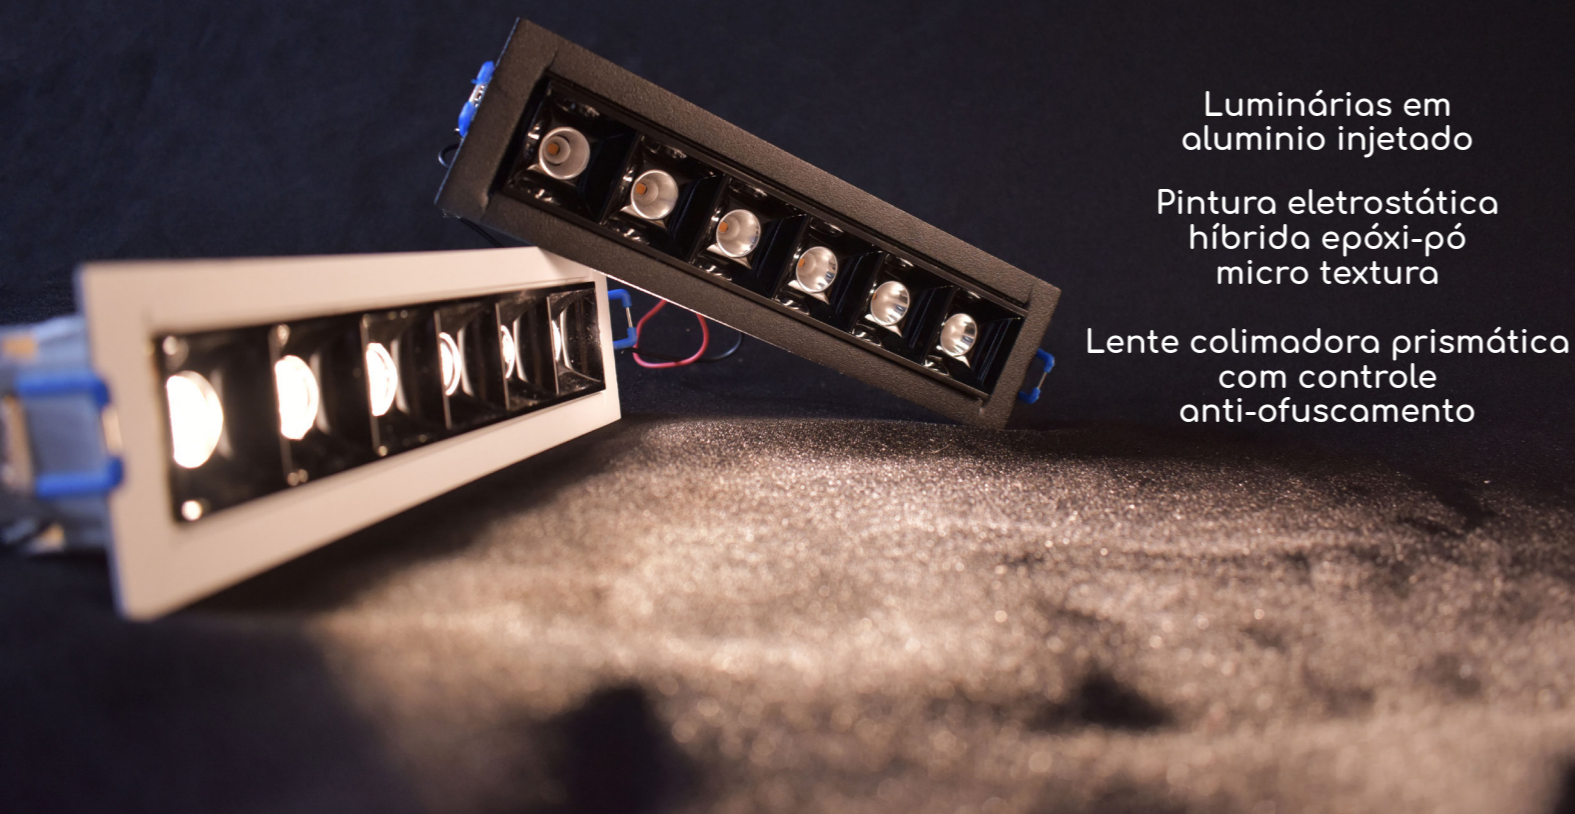

Acabamentos

Luminárias em alumínio injetado

Pintura eletrostática híbrida epóxi-pó micro textura

Lente colimadora prismática com controle anti-ofuscamento

linha stark