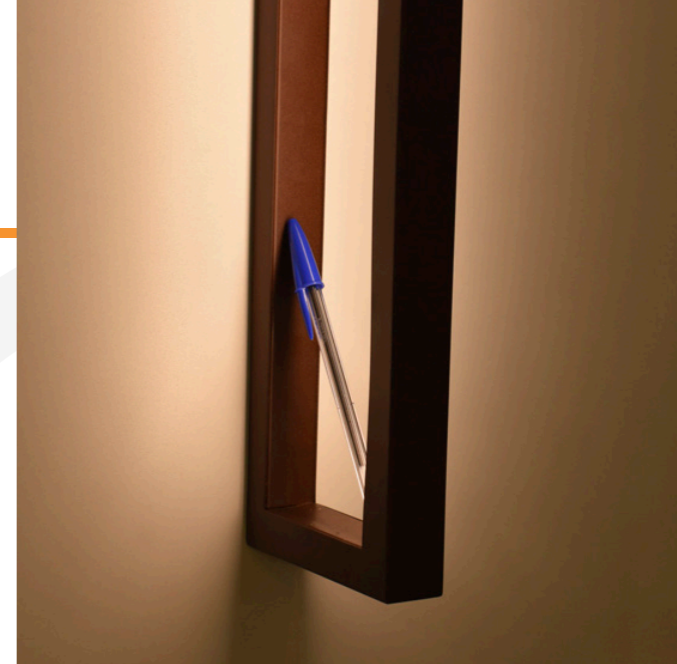

AS095

1x FLED 5W
500LM
2700K-3000K
IP54

↑ ← ←
595 25 113

Acabamentos

AS023

1x MLED 26W
3600LM
3000K-4000K
IP66

↑ ← ←
40 80 620