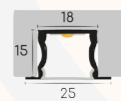

### EA099

1x PAR20 5,5W  
525lm  
2700K  
25°

↑ ↓  
150 Ø102

**SP020**

máx: 3.000mm

**SP036**

máx: 3.000mm

**SP042**