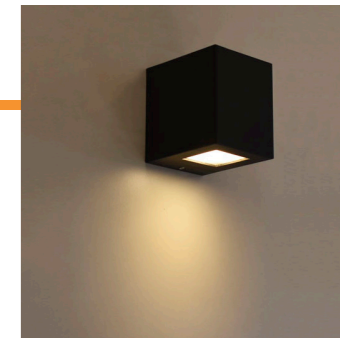

AS049

1x MR16 5,5W
525LM
2700K
IP54