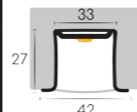

### EA099

1x PAR20 5,5W  
525lm  
2700K  
25°

↑ ↓  
150 Ø102

**SP020**

máx: 3.000mm

**SP036**

máx: 3.000mm

**SP042**